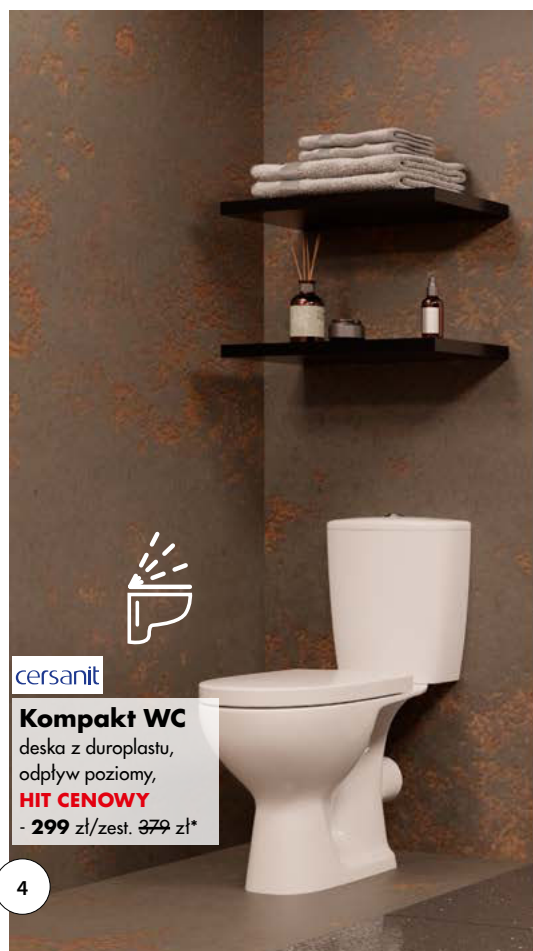

głowica 35 mm

cersanit

Kompakt WC

deska z duroplastu, odpływ poziomy, **HIT CENOWY**
- **299 zł/zest.** ~~379 zł*~~

Deftrans

Kolekcja mebli łazienkowych MEA

kolor dąb craft złoty, szafka z umywalką, szer.: 50 cm - **299 zł/zest.** ~~369 zł*~~, 55 cm - **349 zł/zest.** ~~399 zł*~~, słupek 35 cm - **309 zł/szt.** ~~369 zł*~~, bateria umywalkowa - **149 zł/szt.** ~~199 zł*~~